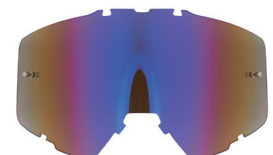

PARTS FOR ASTER MX GOGGLES

645-222304-1

645-222304-2

645-222304-10

645-222304-3

645-222304-4

645-222304-5

CODE	PRODUCT	LENS	EUR	SEK/NOK	DKK
645-222304-1	Aster MX Single Lens	Clear	19,00	219,00	149,00
645-222304-2	Aster MX Single Lens	Smoke	19,00	219,00	149,00
645-222304-3	Aster MX Single Len	Silver Mirror	24,90	279,00	195,00
645-222304-4	Aster MX Single Lens	Gold Mirror	24,90	279,00	195,00
645-222304-5	Aster MX Single Lens	Blue Mirror	24,90	279,00	195,00
645-222304-10	Aster MX Standard Tearoffs 10-PACK	Clear	12,90	149,00	105,00