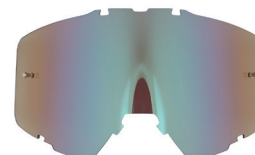

PARTS FOR ASTER MX GOGGLES

645-222304-1

645-222304-2

645-222304-10

645-222304-3

645-222304-4

645-222304-5

CODE	PRODUCT	LENS	EUR	SEK/NOK	DKK
645-222304-1	Aster MX Single Lens	Clear	19,00	219,00	149,00
645-222304-2	Aster MX Single Lens	Smoke	19,00	219,00	149,00
645-222304-3	Aster MX Single Len	Silver Mirror	24,90	279,00	195,00
645-222304-4	Aster MX Single Lens	Gold Mirror	24,90	279,00	195,00
645-222304-5	Aster MX Single Lens	Blue Mirror	24,90	279,00	195,00
645-222304-10	Aster MX Standard Tearoffs 10-PACK	Clear	12,90	149,00	105,00